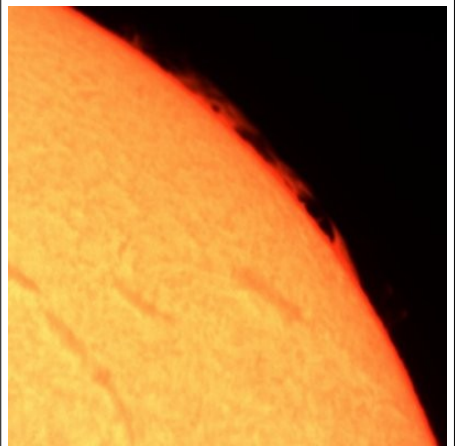

25/12/2011