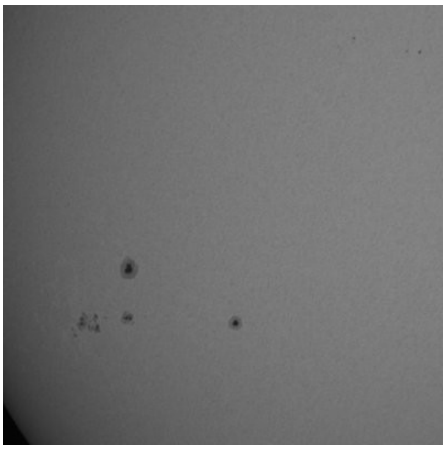

31/12/2011