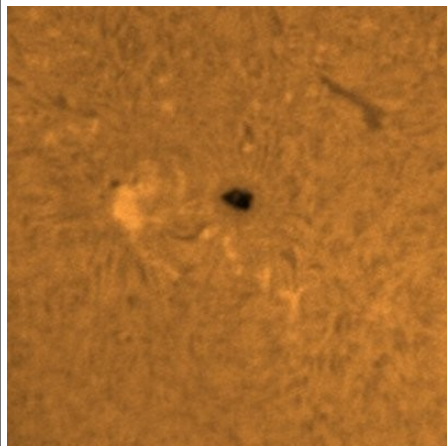

25/12/2011