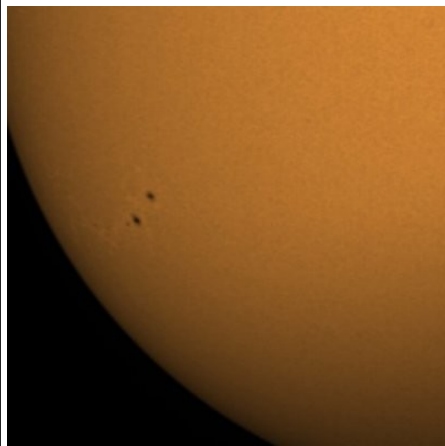

GRAFICO DEL NUMERO DI WOLF DELLE NOSTRE OSSERVAZIONI

Numero Wolf = (10 x gruppi) + numero macchie

08/12/2011

08/12/2011

08/12/2011

08/12/2011

25/12/2011

25/12/2011