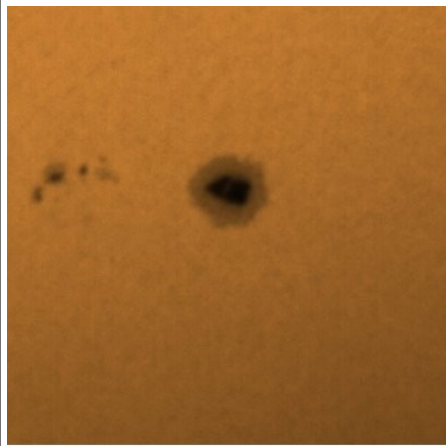

25/12/2011