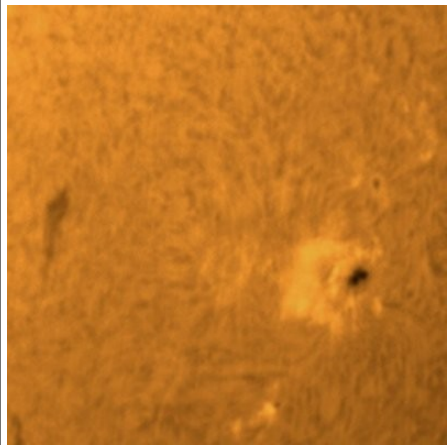

GRAFICO

Rp totale = (10 x nucleo di protuberanze) + struttura individuale

08/12/2011

08/12/2011

08/12/2011

08/12/2011

08/12/2011

08/12/2011