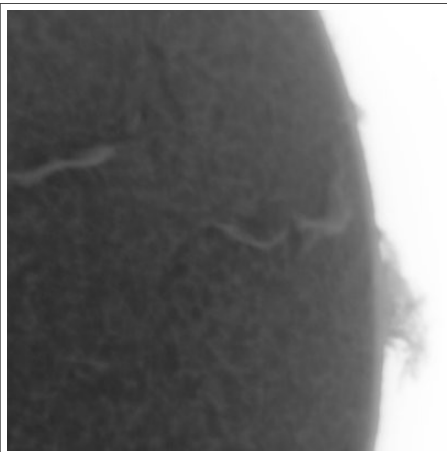

04/08/2011

OSSERVAZIONE MENSILE IN LUCE H-alfa (6563Å)

TABELLA DELLE PROTUBERANZE AL LEMBO (Rp totale)

MESE	2009	2010	2011
Gennaio		46,9	64,2
Febbraio		43,5	62,0
Marzo		40,6	59,1
Aprile	43,2	47,9	77,7
Maggio	36,7	49,6	78,4
Giugno	40,0	52,4	76,2
Luglio	39,6	58,0	73,0
Agosto	39,3	70,2	77,7
Settembre	36,8	81,2	88,3
Ottobre	48,7	64,3	88,3
Novembre	38,9	75,0	72,3
Dicembre	38,9	68,1	86,0

GRAFICO

Rp totale = (10 x nucleo di protuberanze) + struttura individuale

08/12/2011

08/12/2011

08/12/2011

08/12/2011

08/12/2011

08/12/2011