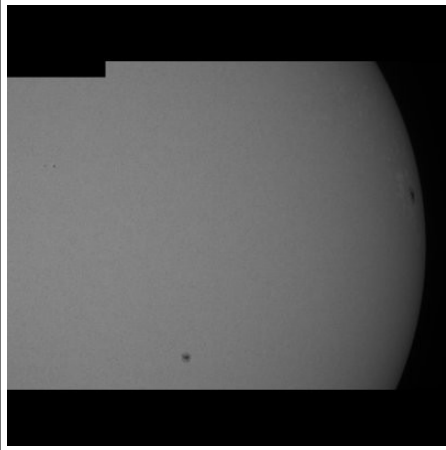

31/12/2011