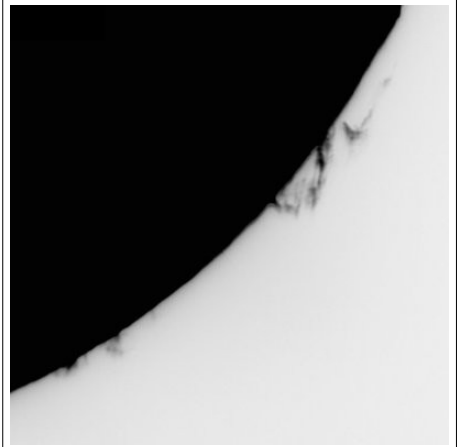

27/12/2011