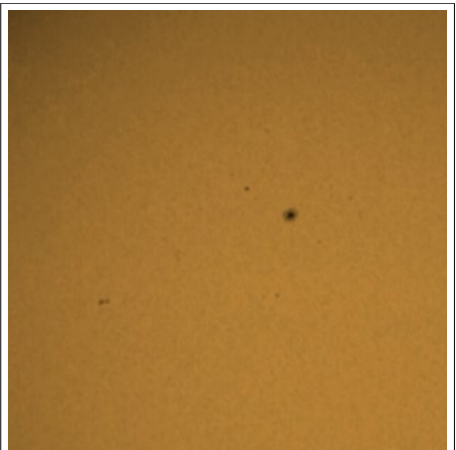

GRAFICO DEL NUMERO DI WOLF DELLE NOSTRE OSSERVAZIONI

Numero Wolf = (10 x gruppi) + numero macchie

08/12/2011

08/12/2011

08/12/2011

08/12/2011

25/12/2011

25/12/2011