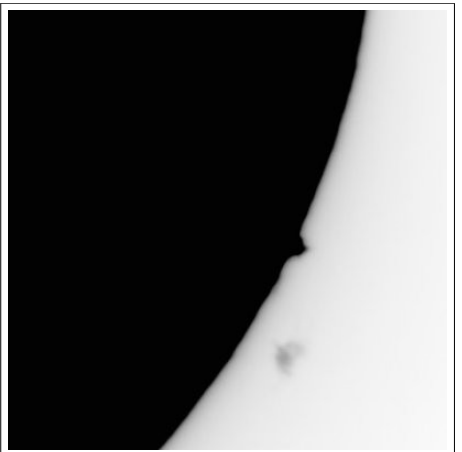

GRAFICO

Rp totale = (10 x nucleo di protuberanze) + struttura individuale

08/12/2011

08/12/2011

08/12/2011

08/12/2011

08/12/2011

08/12/2011