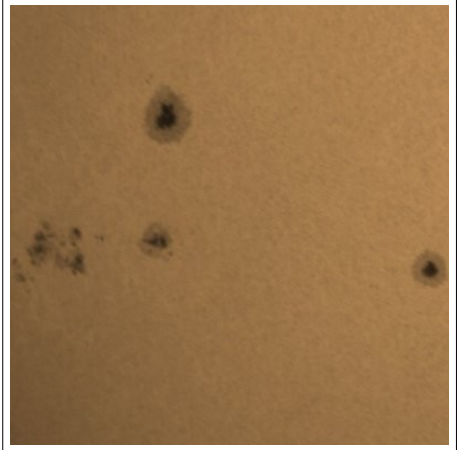

04/08/2011

OSSERVAZIONE MENSILE IN LUCE H-alfa (6563Å)

TABELLA DELLE PROTUBERANZE AL LEMBO (Rp totale)

MESE	2009	2010	2011
Gennaio		46,9	64,2
Febbraio		43,5	62,0
Marzo		40,6	59,1
Aprile	43,2	47,9	77,7
Maggio	36,7	49,6	78,4
Giugno	40,0	52,4	76,2
Luglio	39,6	58,0	73,0
Agosto	39,3	70,2	77,7
Settembre	36,8	81,2	88,3
Ottobre	48,7	64,3	88,3
Novembre	38,9	75,0	72,3
Dicembre	38,9	68,1	86,0