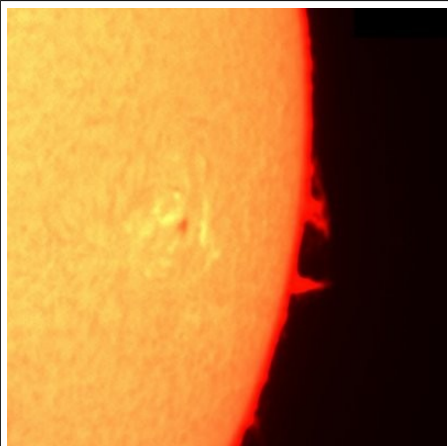

25/12/2011