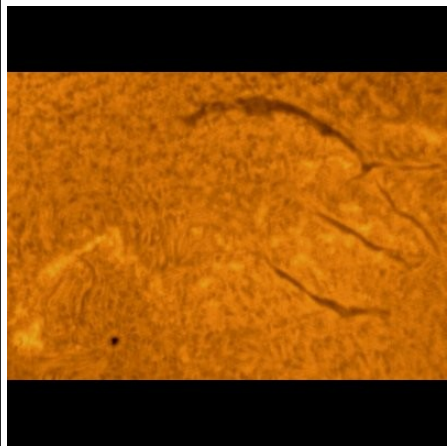

GRAFICO

Rp totale = (10 x nucleo di protuberanze) + struttura individuale

08/12/2011

08/12/2011

08/12/2011

08/12/2011

08/12/2011

08/12/2011