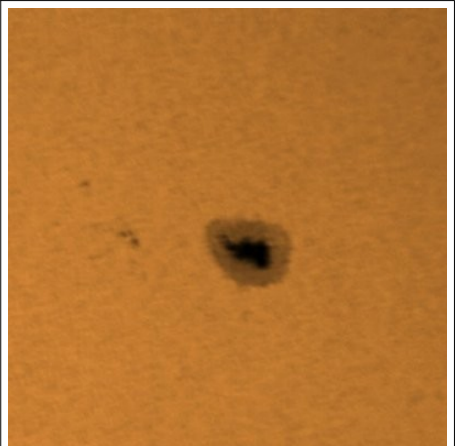

27/12/2011