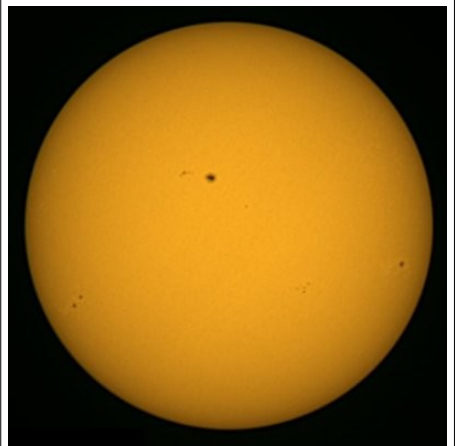

25/12/2011