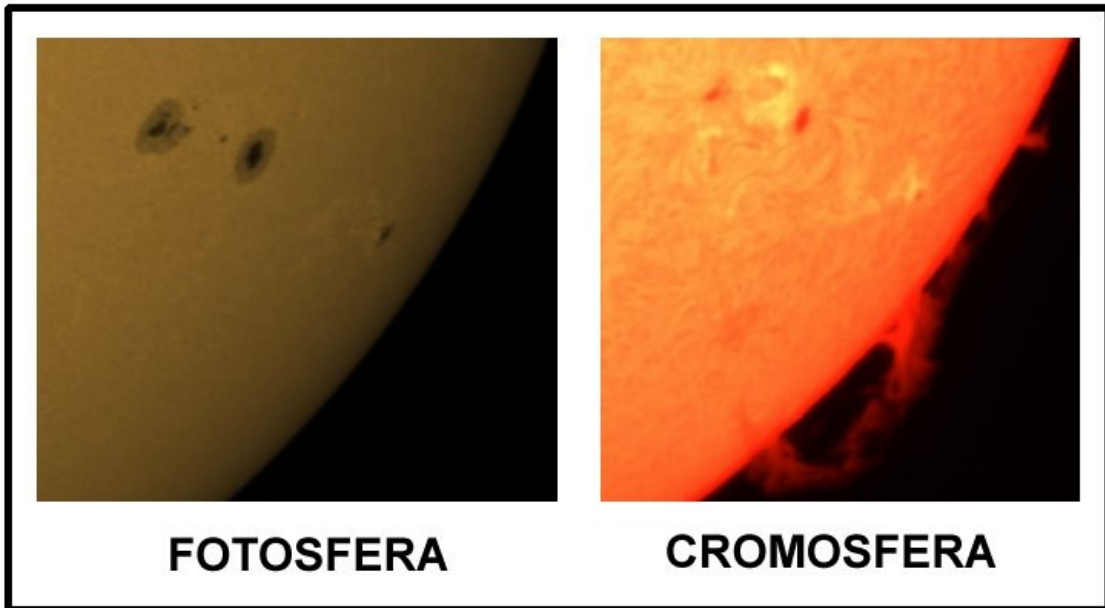

RAPPORTO ATTIVITA' SOLARE

DICEMBRE 2011