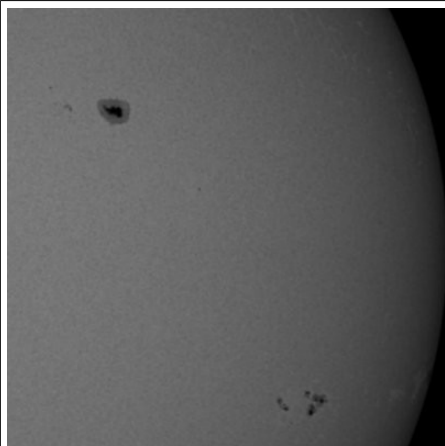

27/12/2011