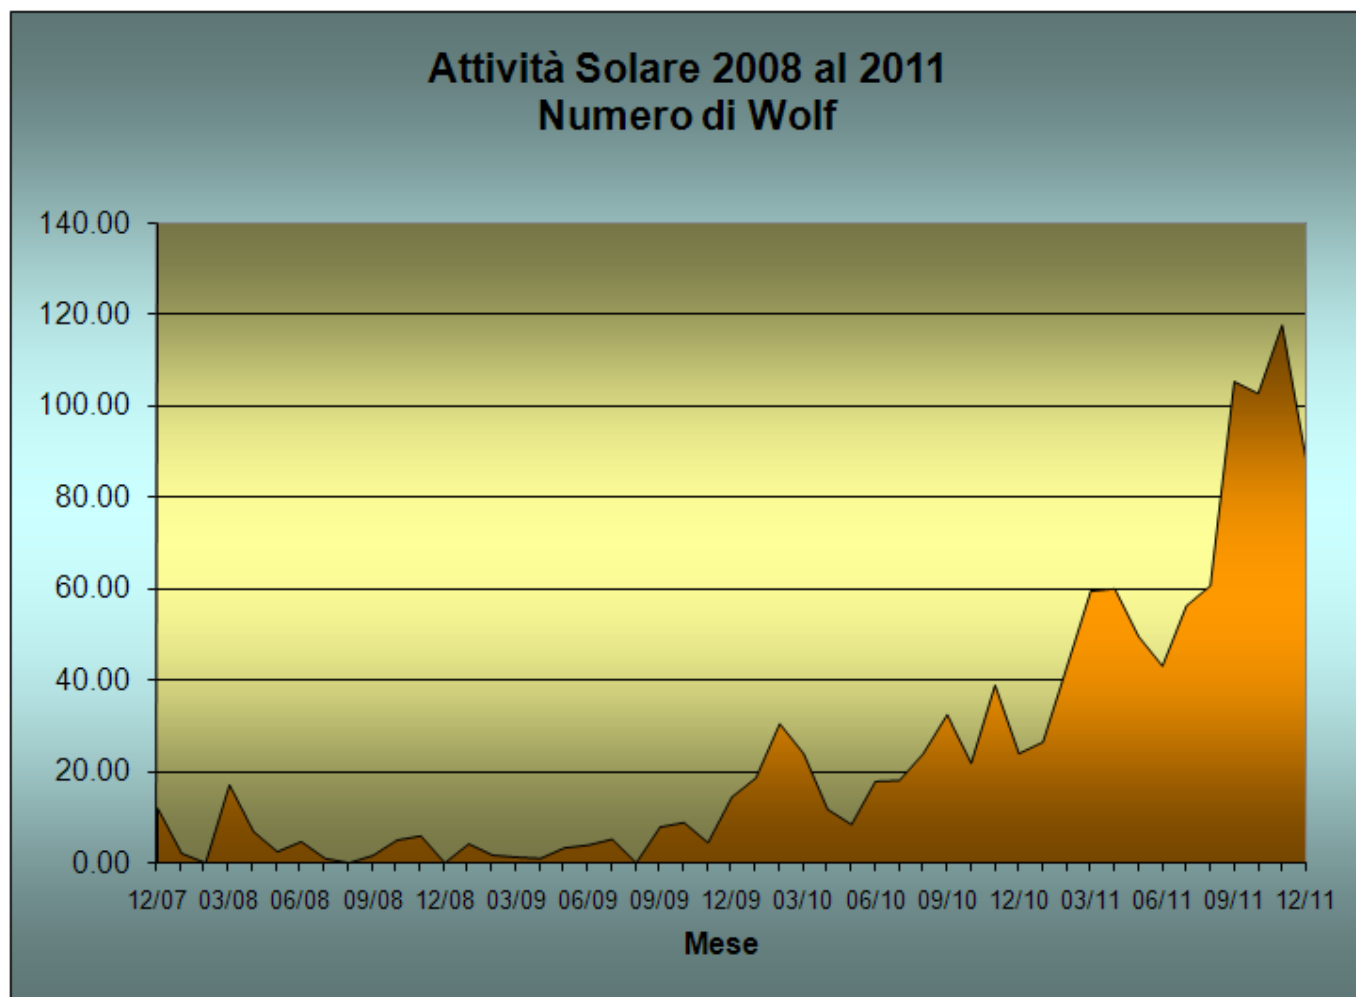

RAPPORTO ATTIVITA' SOLARE

DICEMBRE 2011

TABELLA DEL NUMERO DI WOLF DELLE NOSTRE OSSERVAZIONI

Mese	2007	2008	2009	2010	2011
Gennaio	-	2,08	4,17	18,64	26,50
Febbraio	-	0,00	1,70	30,54	43,00
Marzo	-	17,14	1,28	24,00	59,63
Aprile	-	6,90	1,00	11,76	60,19
Maggio	-	2,48	3,30	8,43	49,69
Giugno	-	4,67	3,92	17,90	43,20
Luglio	-	0,96	5,22	18,10	56,46
Agosto	-	0,00	0,00	24,00	60,82
Settembre	-	1,65	7,88	32,54	105,63
Ottobre	-	5,00	8,85	21,86	103,00
Novembre	-	5,93	4,44	39,00	118,00
Dicembre	12,00	0,00	14,46	24,00	88,60

GRAFICO DEL NUMERO DI WOLF DELLE NOSTRE OSSERVAZIONI

Numero Wolf = (10 x gruppi) + numero macchie

08/12/2011

08/12/2011

08/12/2011

08/12/2011

25/12/2011

25/12/2011

25/12/2011

25/12/2011

25/12/2011

27/12/2011

27/12/2011

27/12/2011

31/12/2011

31/12/2011

GRAFICO

Rp totale = (10 x nucleo di protuberanze) + struttura individuale

08/12/2011

08/12/2011

08/12/2011

08/12/2011

08/12/2011

08/12/2011