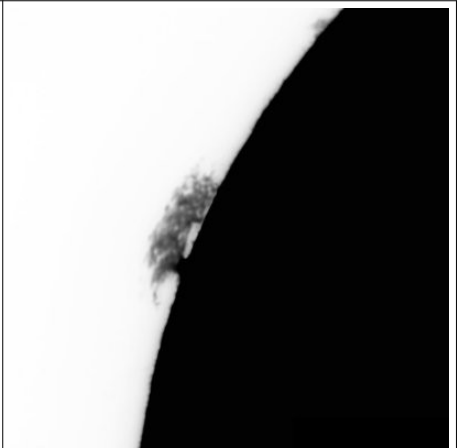

27/12/2020