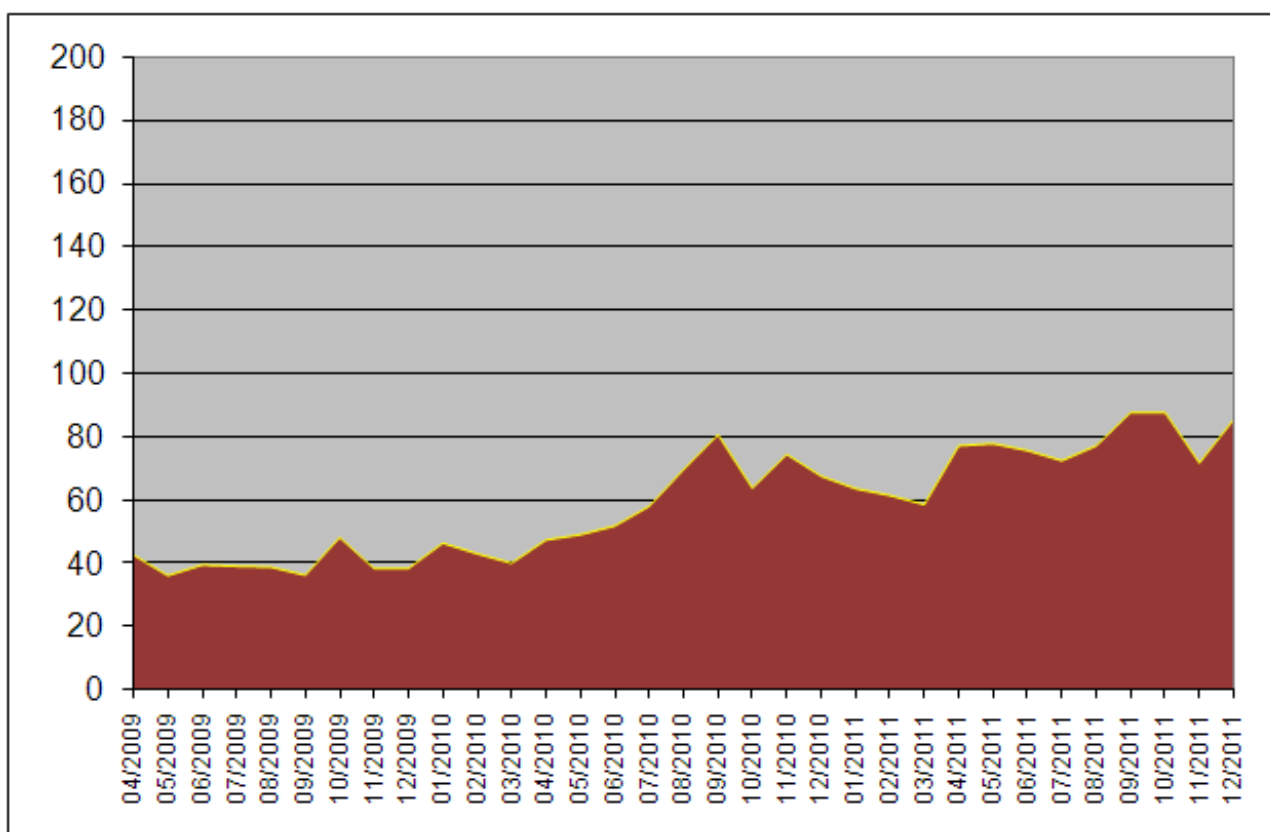

04/08/2011

OSSERVAZIONE MENSILE IN LUCE H-alfa (6563Å)

TABELLA DELLE PROTUBERANZE AL LEMBO (Rp totale)

MESE	2009	2010	2011
Gennaio		46,9	64,2
Febbraio		43,5	62,0
Marzo		40,6	59,1
Aprile	43,2	47,9	77,7
Maggio	36,7	49,6	78,4
Giugno	40,0	52,4	76,2
Luglio	39,6	58,0	73,0
Agosto	39,3	70,2	77,7
Settembre	36,8	81,2	88,3
Ottobre	48,7	64,3	88,3
Novembre	38,9	75,0	72,3
Dicembre	38,9	68,1	86,0

GRAFICO

Rp totale = (10 x nucleo di protuberanze) + struttura individuale

08/12/2011

08/12/2011

08/12/2011

08/12/2011

08/12/2011

08/12/2011