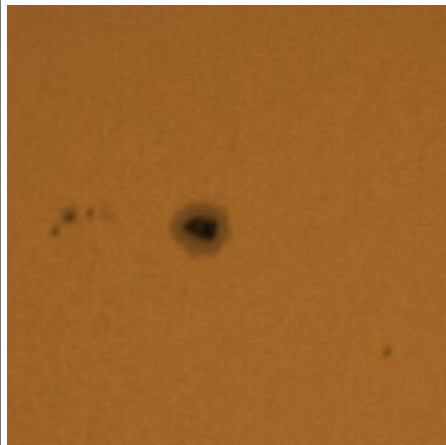

GRAFICO DEL NUMERO DI WOLF DELLE NOSTRE OSSERVAZIONI

Numero Wolf = (10 x gruppi) + numero macchie

08/12/2011

08/12/2011

08/12/2011

08/12/2011

25/12/2011

25/12/2011