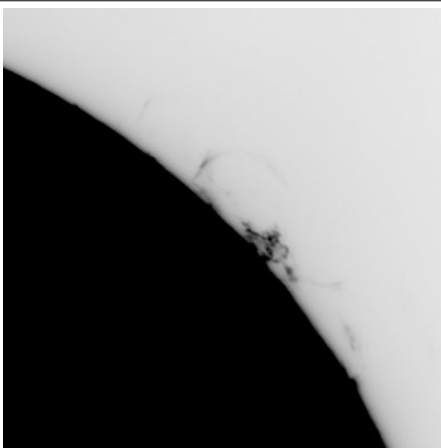

27/12/2011