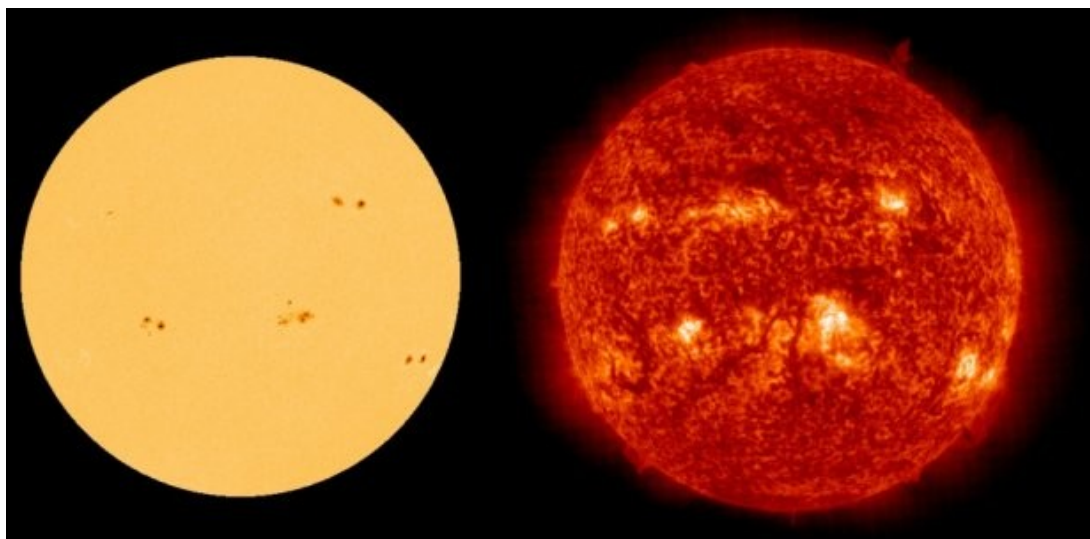

RAPPORTO ATTIVITA' SOLARE

DICEMBRE 2011

TABELLA DEL NUMERO DI WOLF DELLE NOSTRE OSSERVAZIONI

Mese	2007	2008	2009	2010	2011
Gennaio	-	2,08	4,17	18,64	26,50
Febbraio	-	0,00	1,70	30,54	43,00
Marzo	-	17,14	1,28	24,00	59,63
Aprile	-	6,90	1,00	11,76	60,19
Maggio	-	2,48	3,30	8,43	49,69
Giugno	-	4,67	3,92	17,90	43,20
Luglio	-	0,96	5,22	18,10	56,46
Agosto	-	0,00	0,00	24,00	60,82
Settembre	-	1,65	7,88	32,54	105,63
Ottobre	-	5,00	8,85	21,86	103,00
Novembre	-	5,93	4,44	39,00	118,00
Dicembre	12,00	0,00	14,46	24,00	88,60