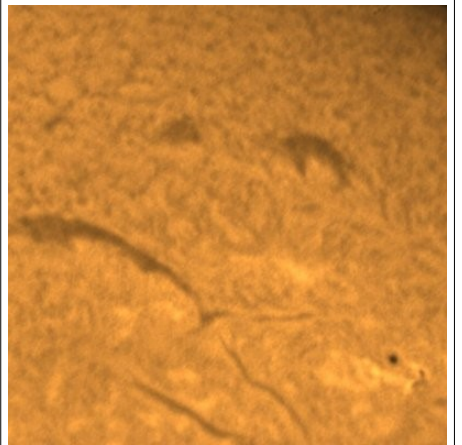

GRAFICO

Rp totale = (10 x nucleo di protuberanze) + struttura individuale

08/12/2011

08/12/2011

08/12/2011

08/12/2011

08/12/2011

08/12/2011