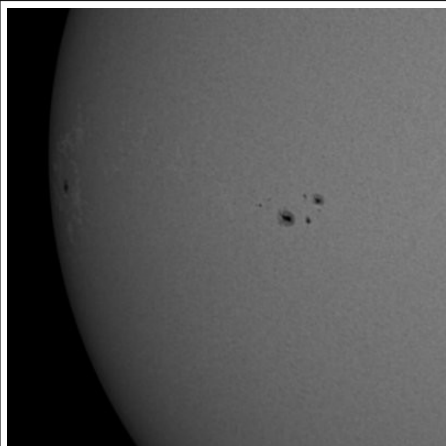

27/12/2011