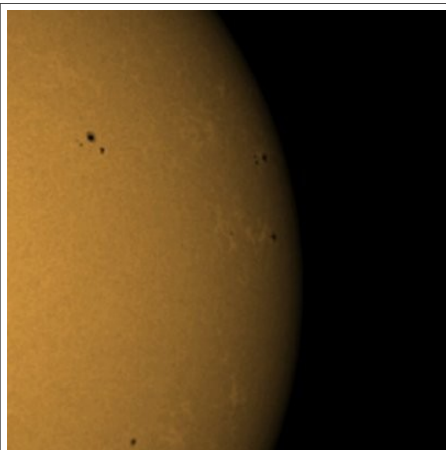

GRAFICO DEL NUMERO DI WOLF DELLE NOSTRE OSSERVAZIONI

Numero Wolf = (10 x gruppi) + numero macchie

08/12/2011

08/12/2011

08/12/2011

08/12/2011

25/12/2011

25/12/2011