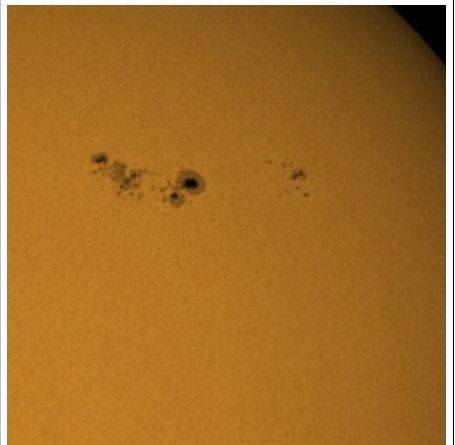

### GRAFICO DEL NUMERO DI WOLF DELLE NOSTRE OSSERVAZIONI

Numero Wolf = (10 x gruppi) + numero macchie

03/03/2012

03/03/2012

03/03/2012

03/03/2012

10/03/2012

10/03/2012