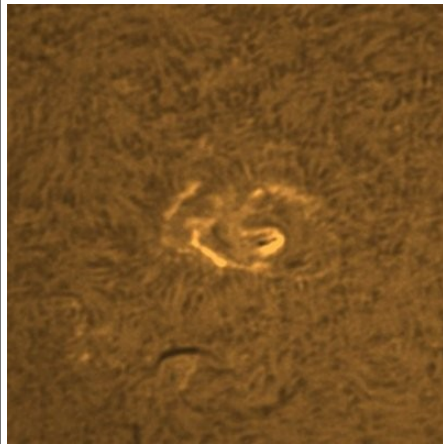

25/03/2012

25/03/2012

25/03/2012

25/03/2012

25/03/2012

25/03/2012

30/03/2002

**Fabio Mariuzza**  
[Circolo ASTrofilii Talmassons \(CAST\)](http://www.castfvg.it)  
[www.castfvg.it](http://www.castfvg.it)  
Maggiori informazione:  
[www.friulinelweb.it/sole.htm](http://www.friulinelweb.it/sole.htm)