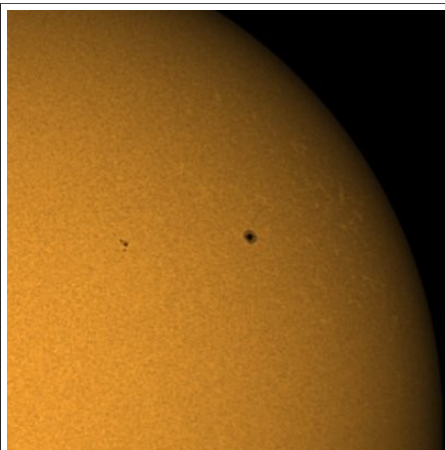

### GRAFICO DEL NUMERO DI WOLF DELLE NOSTRE OSSERVAZIONI

Numero Wolf = (10 x gruppi) + numero macchie

03/03/2012

03/03/2012

03/03/2012

03/03/2012

10/03/2012

10/03/2012