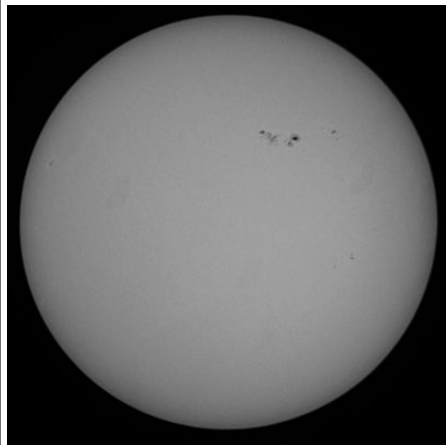

### GRAFICO DEL NUMERO DI WOLF DELLE NOSTRE OSSERVAZIONI

Numero Wolf = (10 x gruppi) + numero macchie

03/03/2012

03/03/2012

03/03/2012

03/03/2012

10/03/2012

10/03/2012