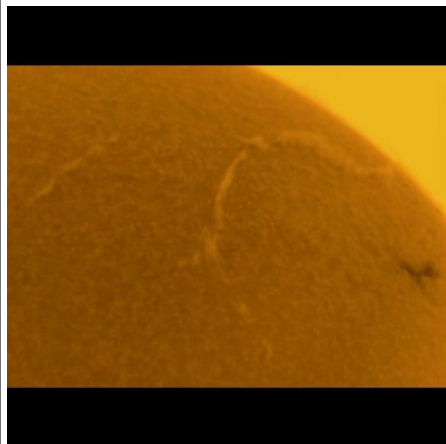

10/03/2012