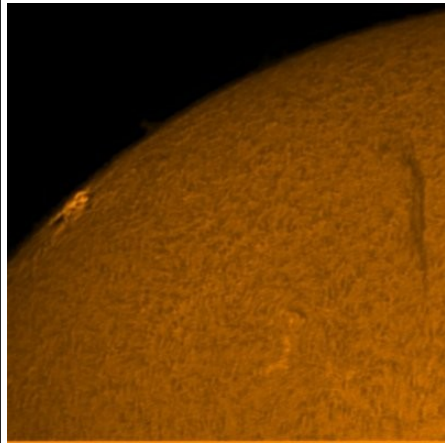

GRAFICO

Rp totale = (10 x nucleo di protuberanze) + struttura individuale

03/03/2012

03/03/2012

03/03/2012

03/03/2012

03/03/2012

10/03/2012