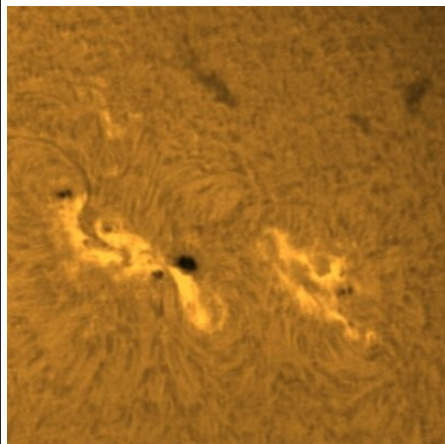

GRAFICO

Rp totale = (10 x nucleo di protuberanze) + struttura individuale

03/03/2012

03/03/2012

03/03/2012

03/03/2012

03/03/2012

10/03/2012