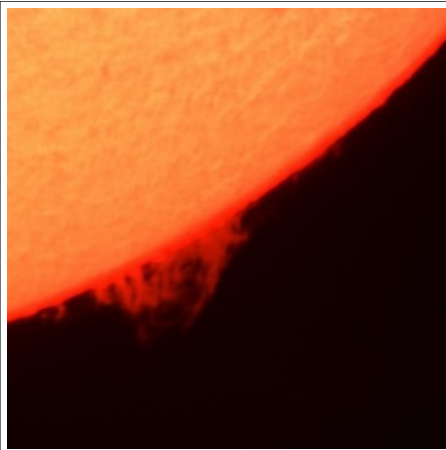

03/03/2012