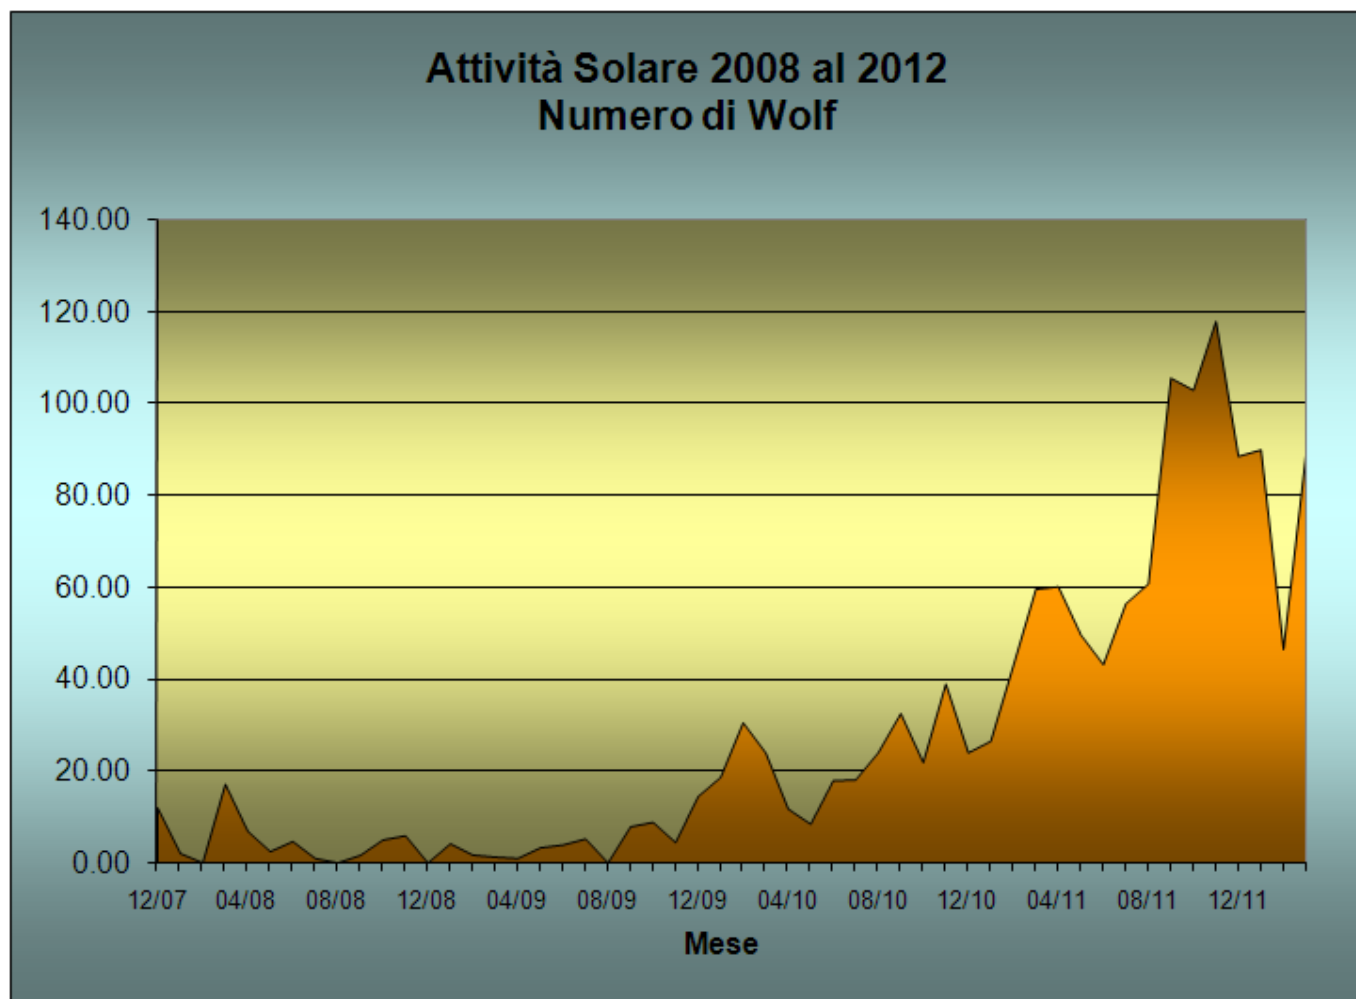

**RAPPORTO ATTIVITA' SOLARE**

**MARZO 2012**

### TABELLA DEL NUMERO DI WOLF DELLE NOSTRE OSSERVAZIONI

Mese	2007	2008	2009	2010	2011	2012
Gennaio	-	2,08	4,17	18,64	26,50	90,00
Febbraio	-	0,00	1,70	30,54	43,00	46,50
Marzo	-	17,14	1,28	24,00	59,63	89,00
Aprile	-	6,90	1,00	11,76	60,19	
Maggio	-	2,48	3,30	8,43	49,69	
Giugno	-	4,67	3,92	17,90	43,20	
Luglio	-	0,96	5,22	18,10	56,46	
Agosto	-	0,00	0,00	24,00	60,82	
Settembre	-	1,65	7,88	32,54	105,63	
Ottobre	-	5,00	8,85	21,86	103,00	
Novembre	-	5,93	4,44	39,00	118,00	
Dicembre	12,00	0,00	14,46	24,00	88,60	

### GRAFICO DEL NUMERO DI WOLF DELLE NOSTRE OSSERVAZIONI

Numero Wolf = (10 x gruppi) + numero macchie

03/03/2012

03/03/2012

03/03/2012

03/03/2012

10/03/2012

10/03/2012