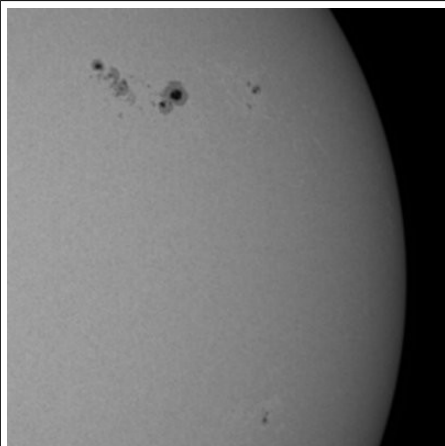

10/03/2012

11/03/2012