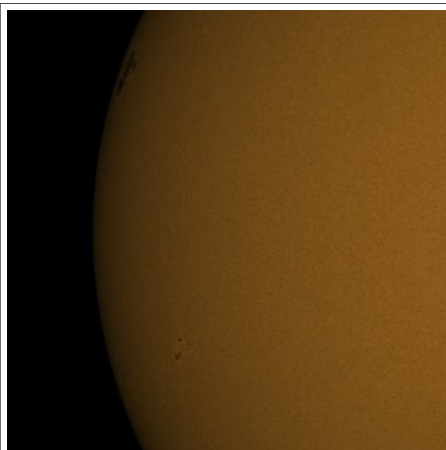

### GRAFICO DEL NUMERO DI WOLF DELLE NOSTRE OSSERVAZIONI

Numero Wolf = (10 x gruppi) + numero macchie

03/03/2012

03/03/2012

03/03/2012

03/03/2012

10/03/2012

10/03/2012