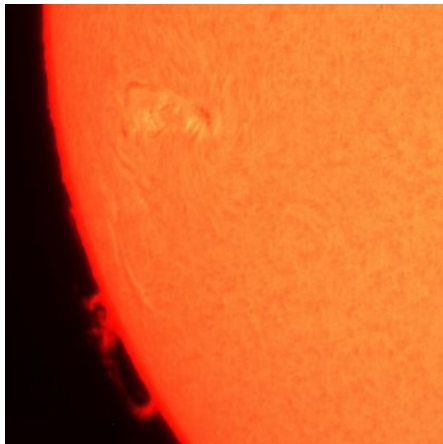

25/03/2012

25/03/2012

25/03/2012

25/03/2012

25/03/2012

25/03/2012

30/03/2002

**Fabio Mariuzza**  
[Circolo ASTrofilii Talmassons \(CAST\)](http://www.castfvg.it)  
[www.castfvg.it](http://www.castfvg.it)  
Maggiori informazione:  
[www.friulinelweb.it/sole.htm](http://www.friulinelweb.it/sole.htm)