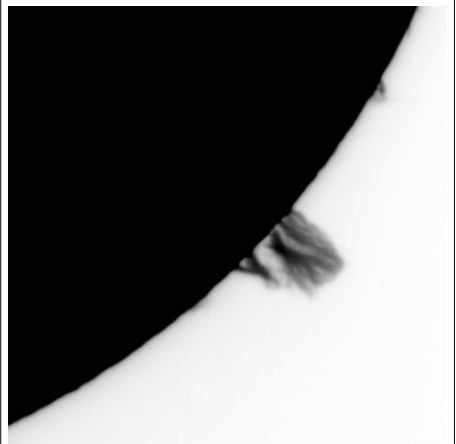

10/03/2012