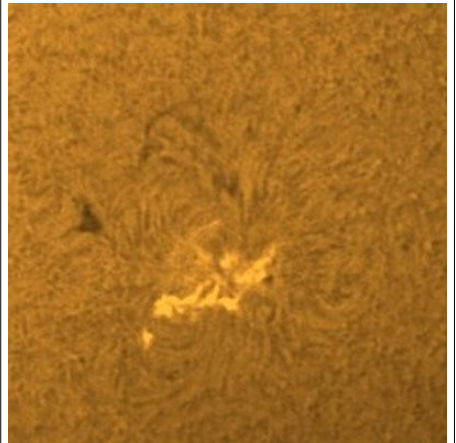

GRAFICO

Rp totale = (10 x nucleo di protuberanze) + struttura individuale

03/03/2012

03/03/2012

03/03/2012

03/03/2012

03/03/2012

10/03/2012