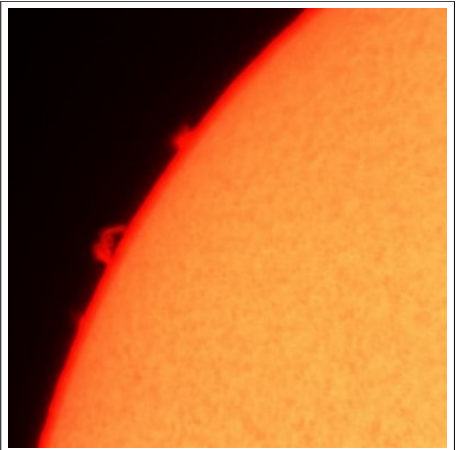

GRAFICO

Rp totale = (10 x nucleo di protuberanze) + struttura individuale

03/03/2012

03/03/2012

03/03/2012

03/03/2012

03/03/2012

10/03/2012