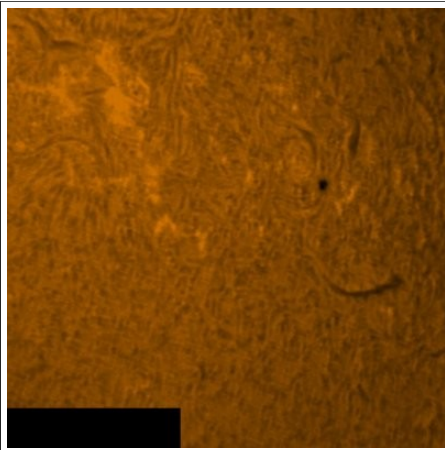

03/03/2012