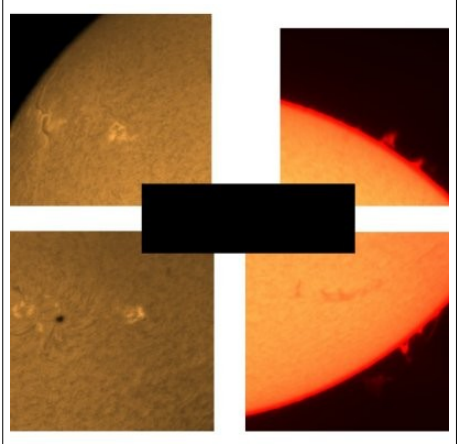

25/03/2012

25/03/2012

25/03/2012

25/03/2012

25/03/2012

25/03/2012

30/03/2002

**Fabio Mariuzza**  
[Circolo ASTrofilii Talmassons \(CAST\)](http://www.castfvg.it)  
[www.castfvg.it](http://www.castfvg.it)  
Maggiori informazione:  
[www.friulinelweb.it/sole.htm](http://www.friulinelweb.it/sole.htm)