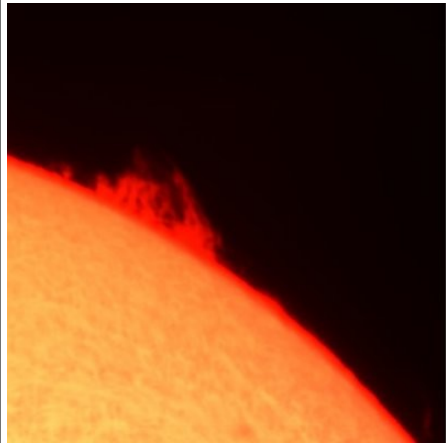

GRAFICO

Rp totale = (10 x nucleo di protuberanze) + struttura individuale

03/03/2012

03/03/2012

03/03/2012

03/03/2012

03/03/2012

10/03/2012