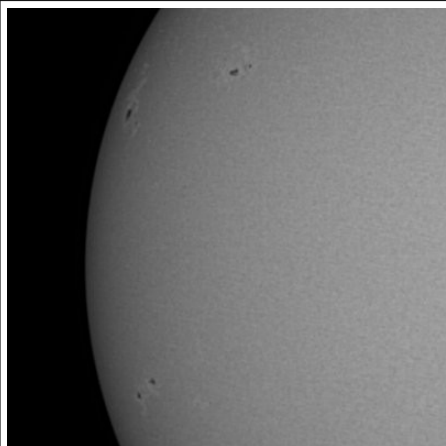

10/03/2012

11/03/2012