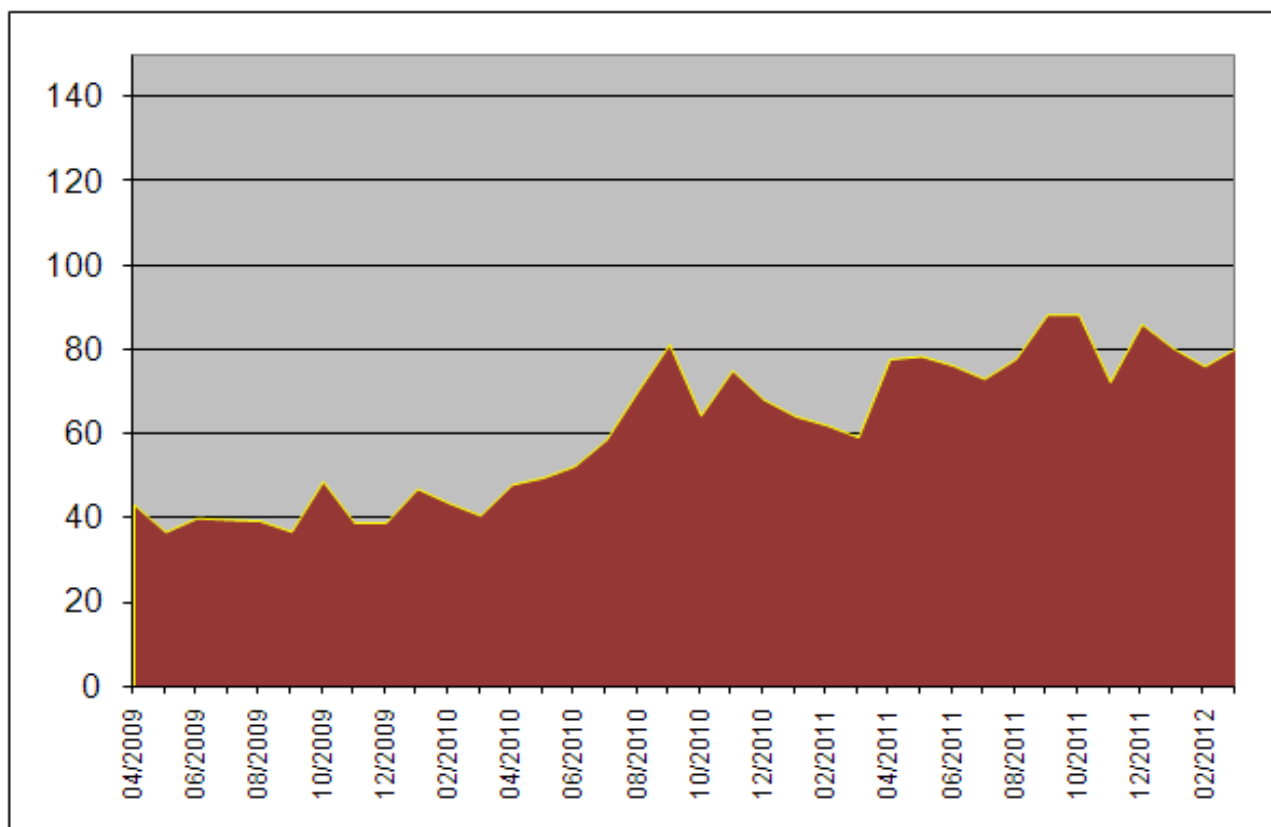

OSSERVAZIONE MENSILE IN LUCE H-alfa (6563Å)

TABELLA DELLE PROTUBERANZE AL LEMBO (Rp totale)

MESE	2009	2010	2011	2012
Gennaio		46,9	64,2	80,3
Febbraio		43,5	62,0	76,0
Marzo		40,6	59,1	80,3
Aprile	43,2	47,9	77,7	
Maggio	36,7	49,6	78,4	
Giugno	40,0	52,4	76,2	
Luglio	39,6	58,0	73,0	
Agosto	39,3	70,2	77,7	
Settembre	36,8	81,2	88,3	
Ottobre	48,7	64,3	88,3	
Novembre	38,9	75,0	72,3	
Dicembre	38,9	68,1	86,0	

GRAFICO

Rp totale = (10 x nucleo di protuberanze) + struttura individuale