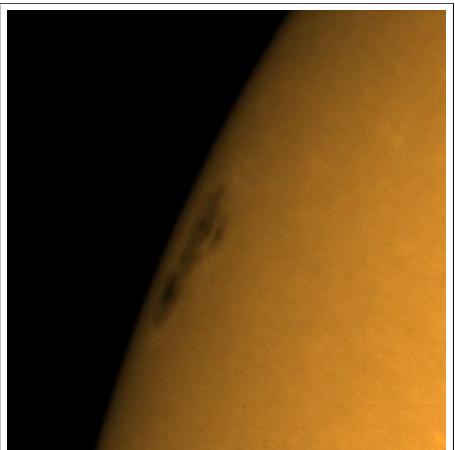

### GRAFICO DEL NUMERO DI WOLF DELLE NOSTRE OSSERVAZIONI

Numero Wolf = (10 x gruppi) + numero macchie

03/03/2012

03/03/2012

03/03/2012

03/03/2012

10/03/2012

10/03/2012