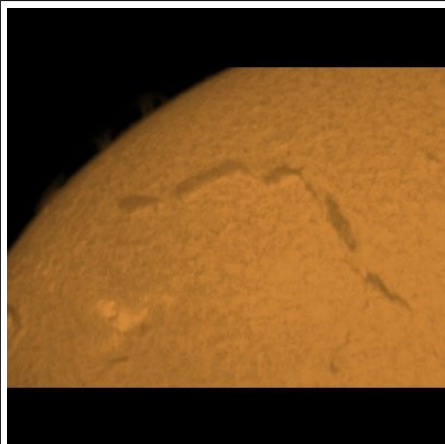

11/03/2012