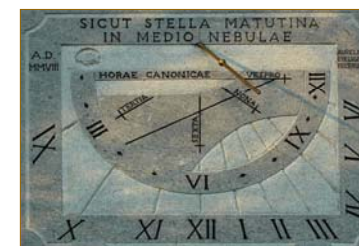

Vi aspettiamo al Santuario di Castelmonte

Sabato 12 aprile 2008 - ore 16,00 (Ora legale)